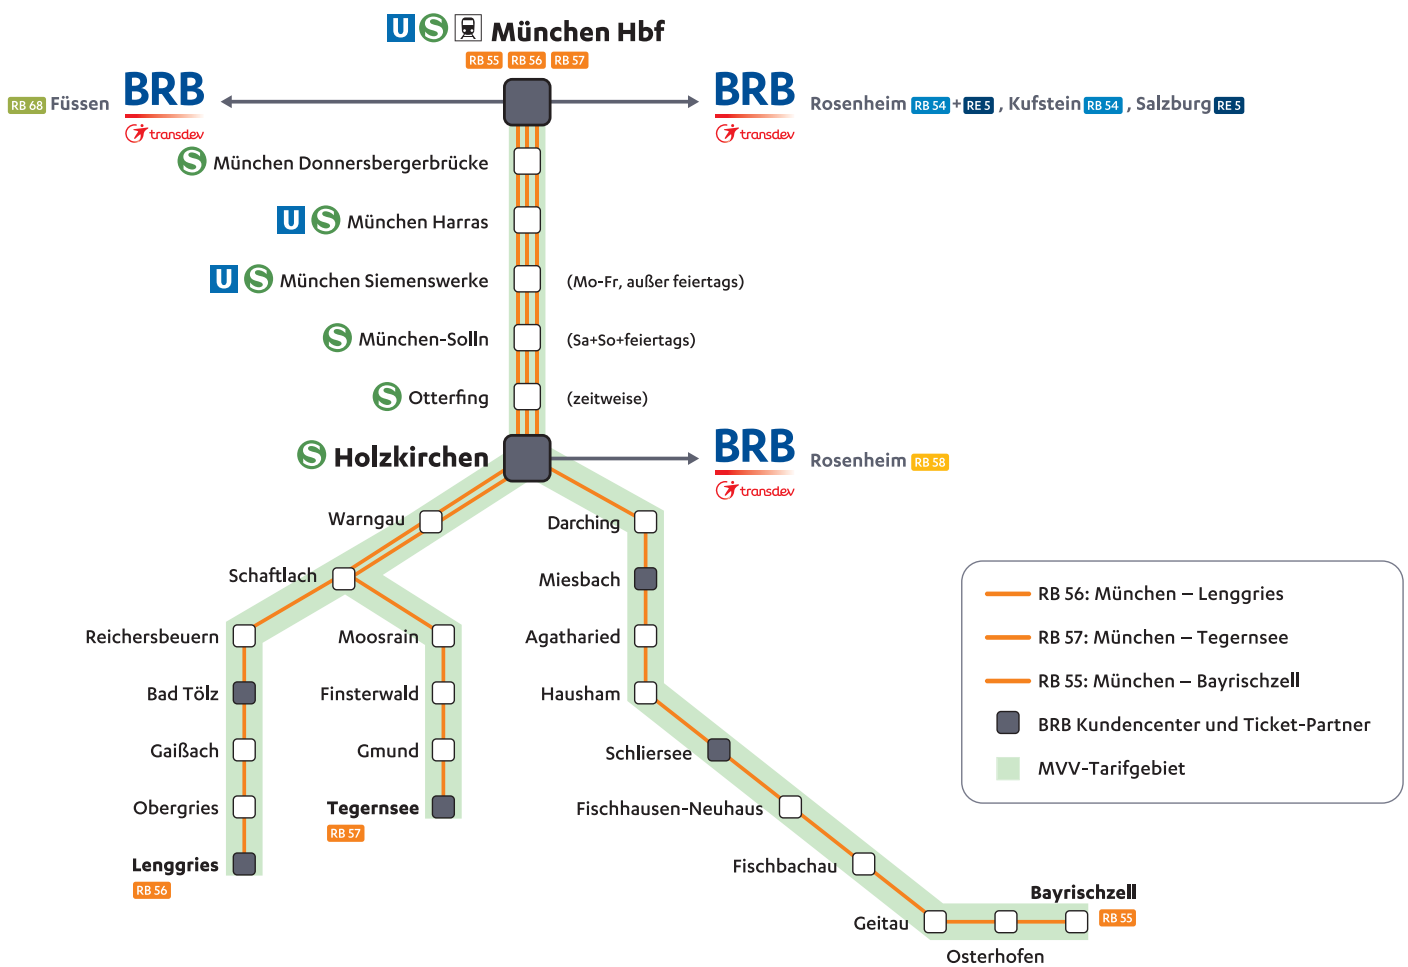

Fahrkarten kaufen

- → An unseren Fahrkartenautomaten
- → In unseren Kundencentern:
  - München Hbf, am Gleis 30
  - Holzkirchen
  - Miesbach
  - Bad Tölz
  - Lenggries
- → Bei unseren Ticket-Partnern:
  - Schliersee (Vitalwelt)
  - Tegernsee
- → In unserer App
- → In unserem Webshop

Auszug aus den Tarif- und Beförderungsbestimmungen

- → Der Einstieg in die Züge darf nur mit einem gültigen Fahrschein erfolgen. MVV-Fahrkarten sind vor Fahrtantritt zu entwerfen.
- → Wer bei einer Fahrscheinkontrolle ohne gültigen Fahrschein angetroffen wird, muss ein erhöhtes Beförderungsentgelt von mind. 60,00 € entrichten.
- → Die Anzahl der Fahrräder pro Fahrzeug ist aus Sicherheitsgründen begrenzt und ist nur im Rahmen des vorhandenen Platzes möglich. Rollstühle und Kinderwagen werden bevorzugt befördert. Ein Anspruch auf Mitnahme besteht nicht. Fahrräder mit mehr als 20 Zoll Reifengröße sind kostenpflichtig.